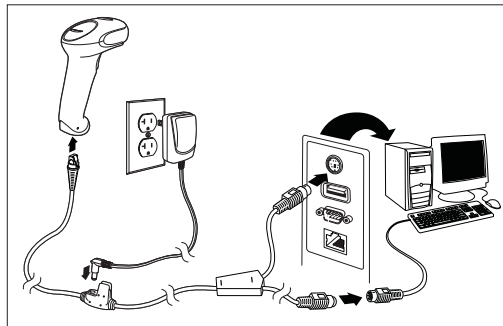

Блок питания (при наличии)

Подключение сканера

USB:

Подключение в последовательный порт (RS232):

RS485:

Подключение в разрыв клавиатуры:

Технологии считывания

Стандартные настройки по умолчанию для изделия

Следующий штрих-код восстанавливает все стандартные настройки по умолчанию для изделия.

Стандартные настройки по умолчанию для изделия

Интерфейс RS485

Интерфейс RS485 по умолчанию настроен на порт 5В. Если у вас терминал IBM POS, использующий порт 9В, отсканируйте соответствующий код из указанных ниже, чтобы запрограммировать терминал, а затем выполните перезагрузку кассового аппарата.