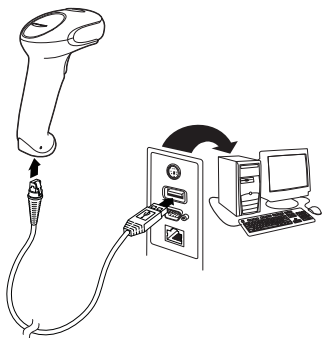

Подключение сканера

USB: