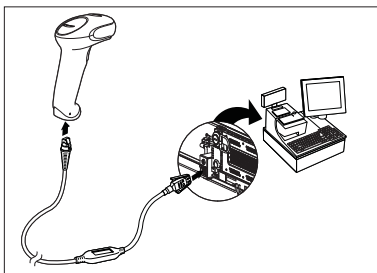

Блок питания (при наличии)

Подключение сканера

USB:

Подключение в последовательный порт (RS232):

RS485:

Подключение в разрыв клавиатуры:

Технологии считывания

Стандартные настройки по умолчанию для изделия

Следующий штрих-код восстанавливает все стандартные настройки по умолчанию для изделия.

Стандартные настройки по умолчанию для изделия

Интерфейс RS485

Интерфейс RS485 по умолчанию настроен на порт 5В. Если у вас терминал IBM POS, использующий порт 9В, отсканируйте соответствующий код из указанных ниже, чтобы запрограммировать терминал, а затем выполните перезагрузку кассового аппарата.