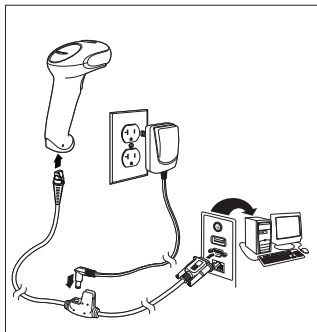

Блок питания (при наличии)

Подключение сканера

USB:

Подключение в последовательный порт (RS232):

RS485:

Подключение в разрыв клавиатуры:

Технологии считывания

Стандартные настройки по умолчанию для изделия

Следующий штрих-код восстанавливает все стандартные настройки по умолчанию для изделия.

Стандартные настройки по умолчанию для изделия

Интерфейс RS485

Интерфейс RS485 по умолчанию настроен на порт 5В. Если у вас терминал IBM POS, использующий порт 9В, отсканируйте соответствующий код из указанных ниже, чтобы запрограммировать терминал, а затем выполните перезагрузку кассового аппарата.